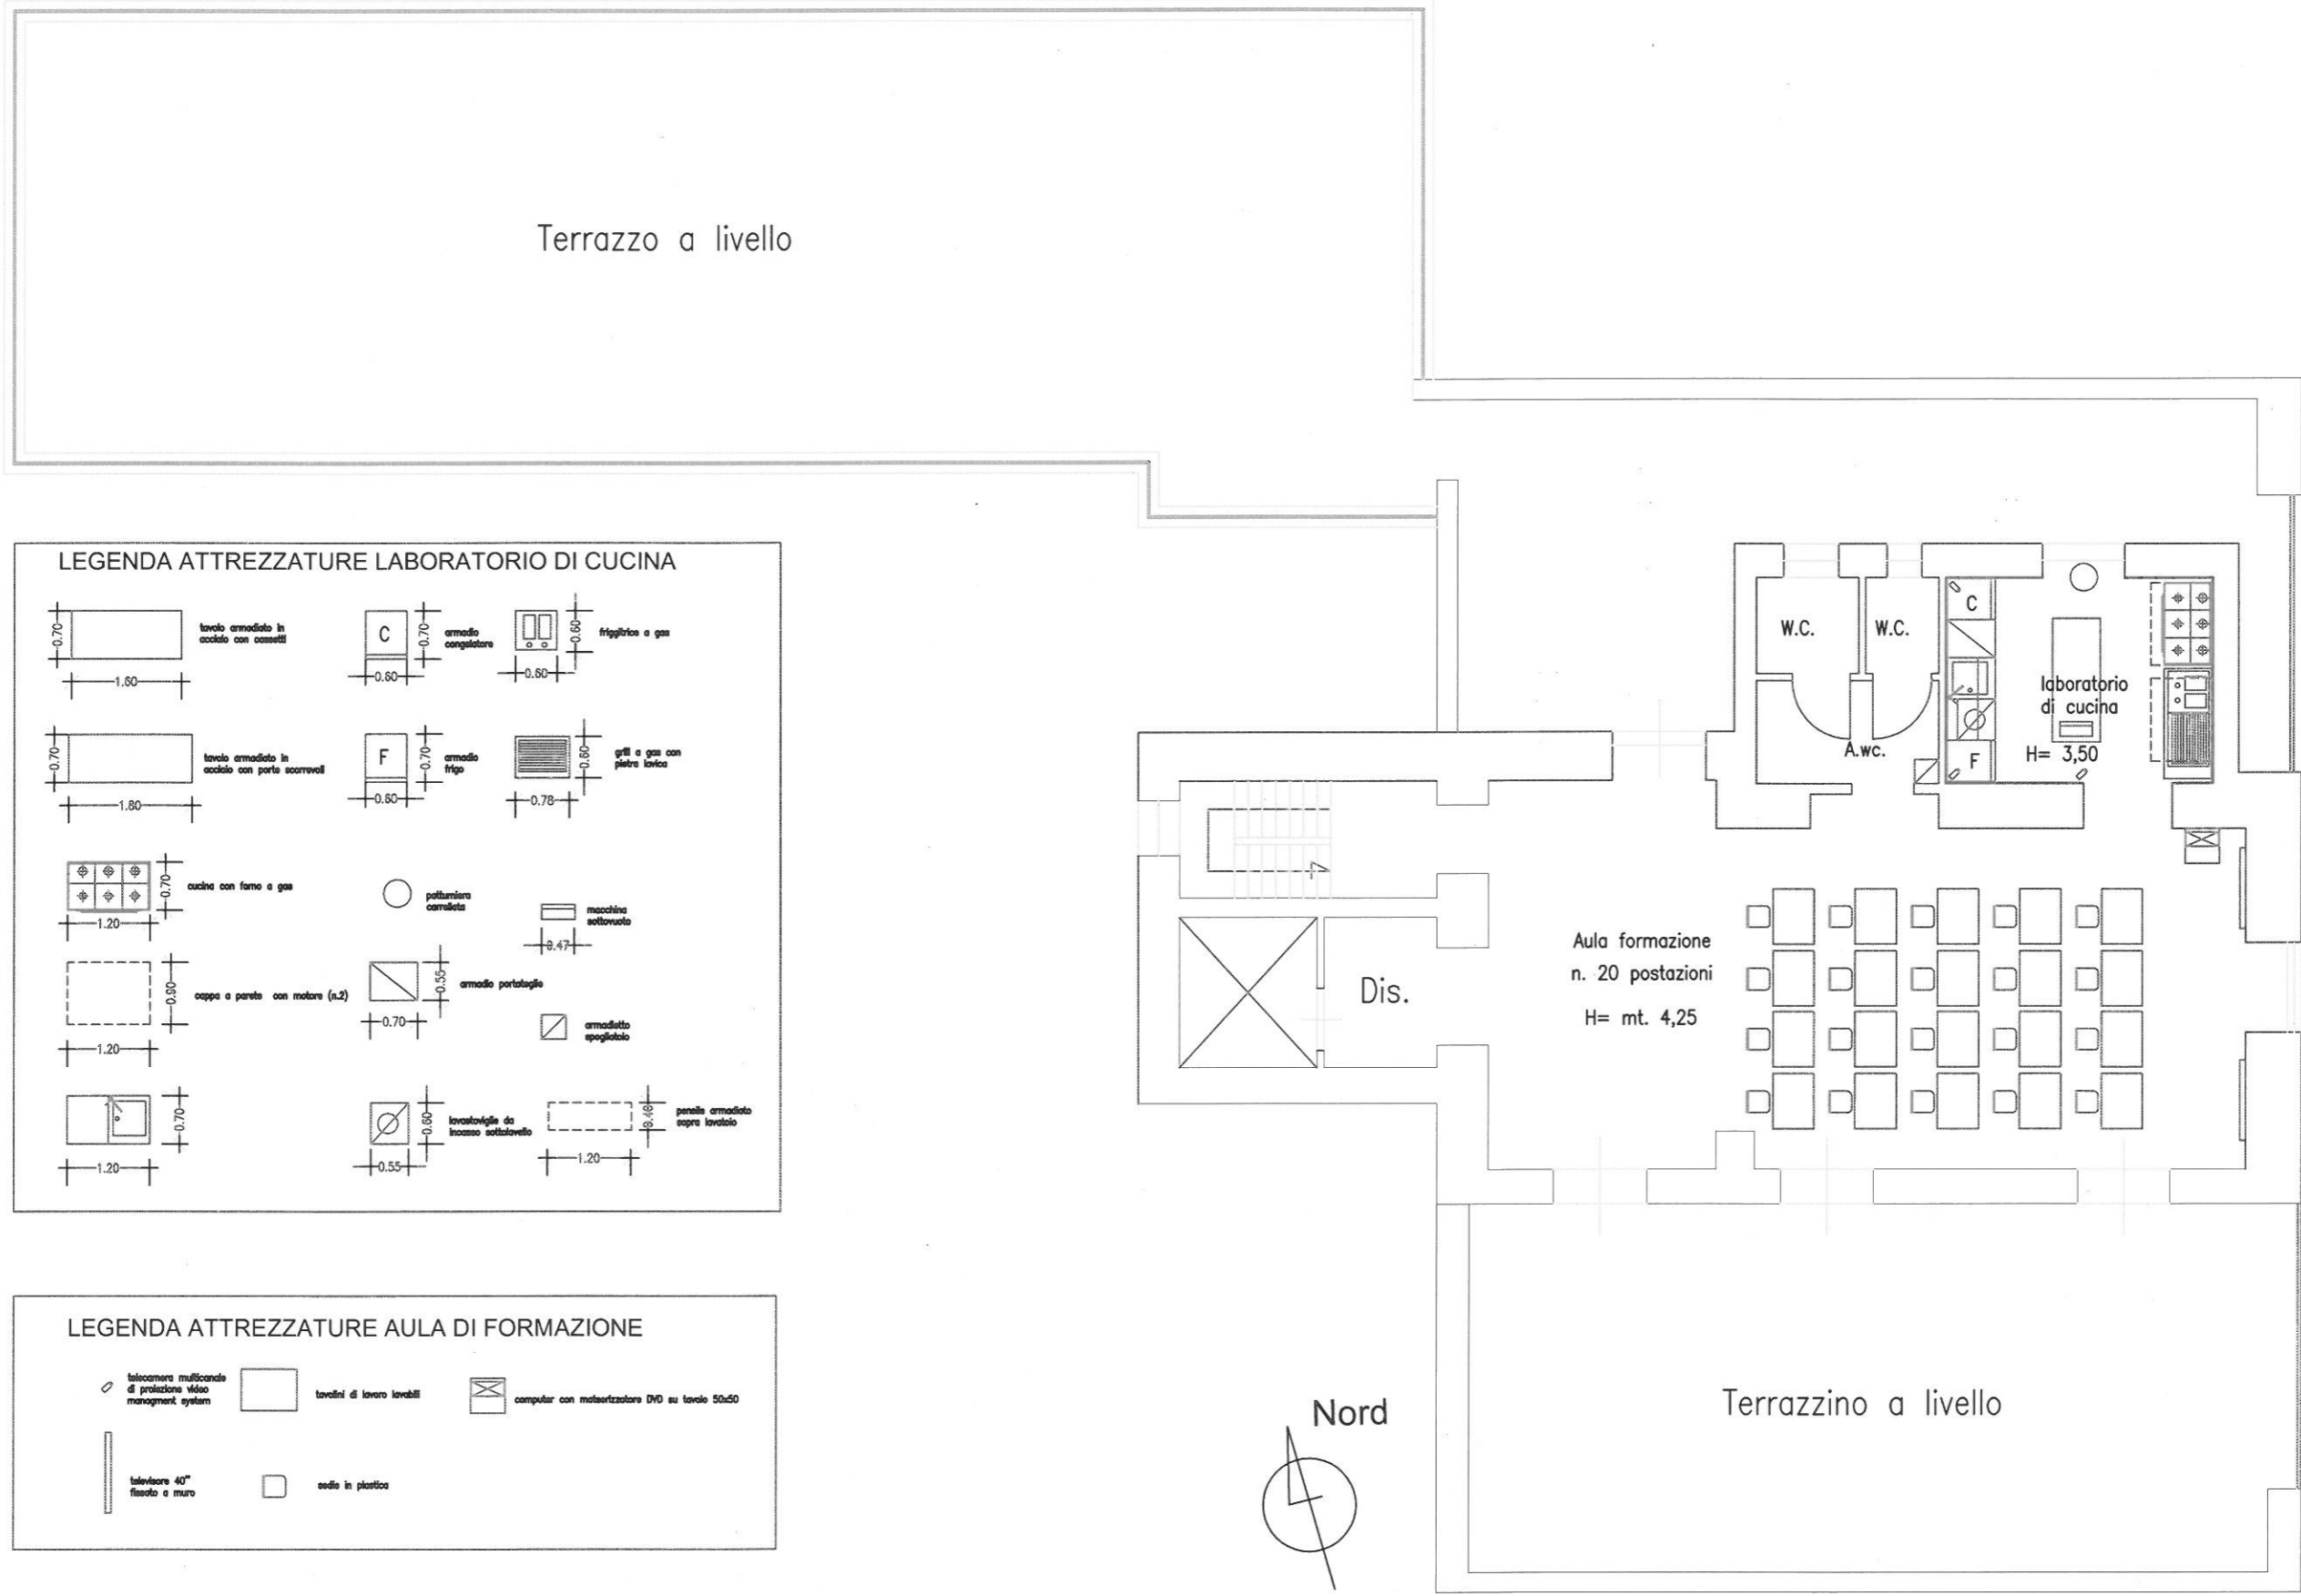

CORPO B SC. 1:100

# PIANTA PIANO PRIMO FUTURO DA DESTINARE EVENTUALMENTE A LABORATORIO DEL GUSTO

**LEGENDA ATTREZZATURE LABORATORIO DI CUCINA**

	tavolo armadiato in acciaio con cassetti		armadio computer		friggitrice a gas
	tavolo armadiato in acciaio con porte scorrevoli		armadio frigo		grill a gas con piastra inox
	cucina con forno a gas		pulsantiera rotante		macchina sottovuoto
	cappa a parete con motore (n.2)		armadio portatile		armadietto apribiade
			lavastoviglie da incasso sottotavolo		panello armadiato sopra lavastoviglie

**LEGENDA ATTREZZATURE AULA DI FORMAZIONE**

	telecamera multicanale di protezione video management system		tavolini di lavoro levabili		computer con masterizzatore DVD su tavolo 50x50
	televisore 40" fissato a muro		sedie in plastica		